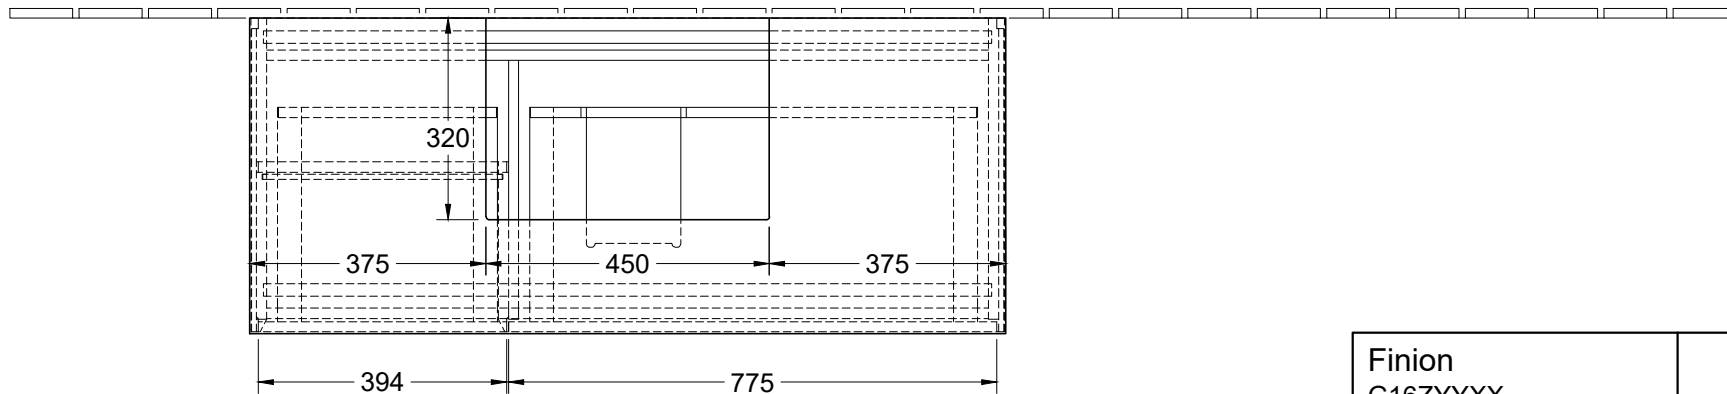

 220 - 240 V

Finion G16ZYYXX		 Villeroy & Boch 1748
V01 / 06.12.2016	1:12	